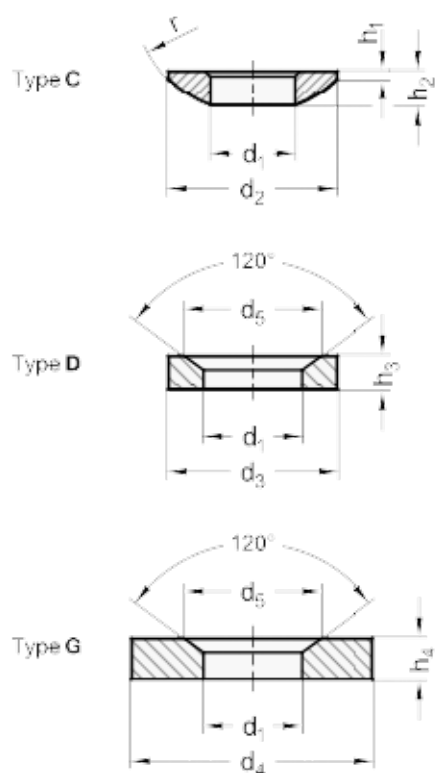

Varenummer: 20807014
 Beskrivelse: E+G Kugleskive
 DIN 6319-14,2-G

Mål

Assembly examples

d2 = 14.2
 d4 = 36
 d5 = 20.0
 d6 = M12
 H3 = 6.0
 H4 = 8.0