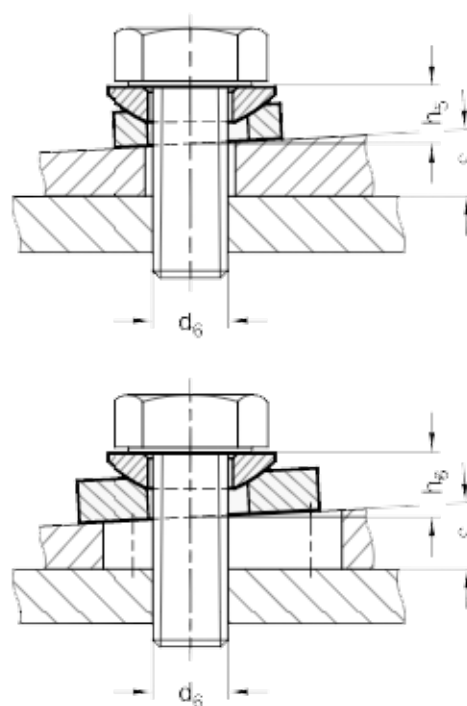

Varenummer: 20807014
 Beskrivelse: E+G Kugleskive
 DIN 6319-14,2-G

Mål

Assembly examples

d2 = 14.2
 d4 = 36
 d5 = 20.0
 d6 = M12
 H3 = 6.0
 H4 = 8.0